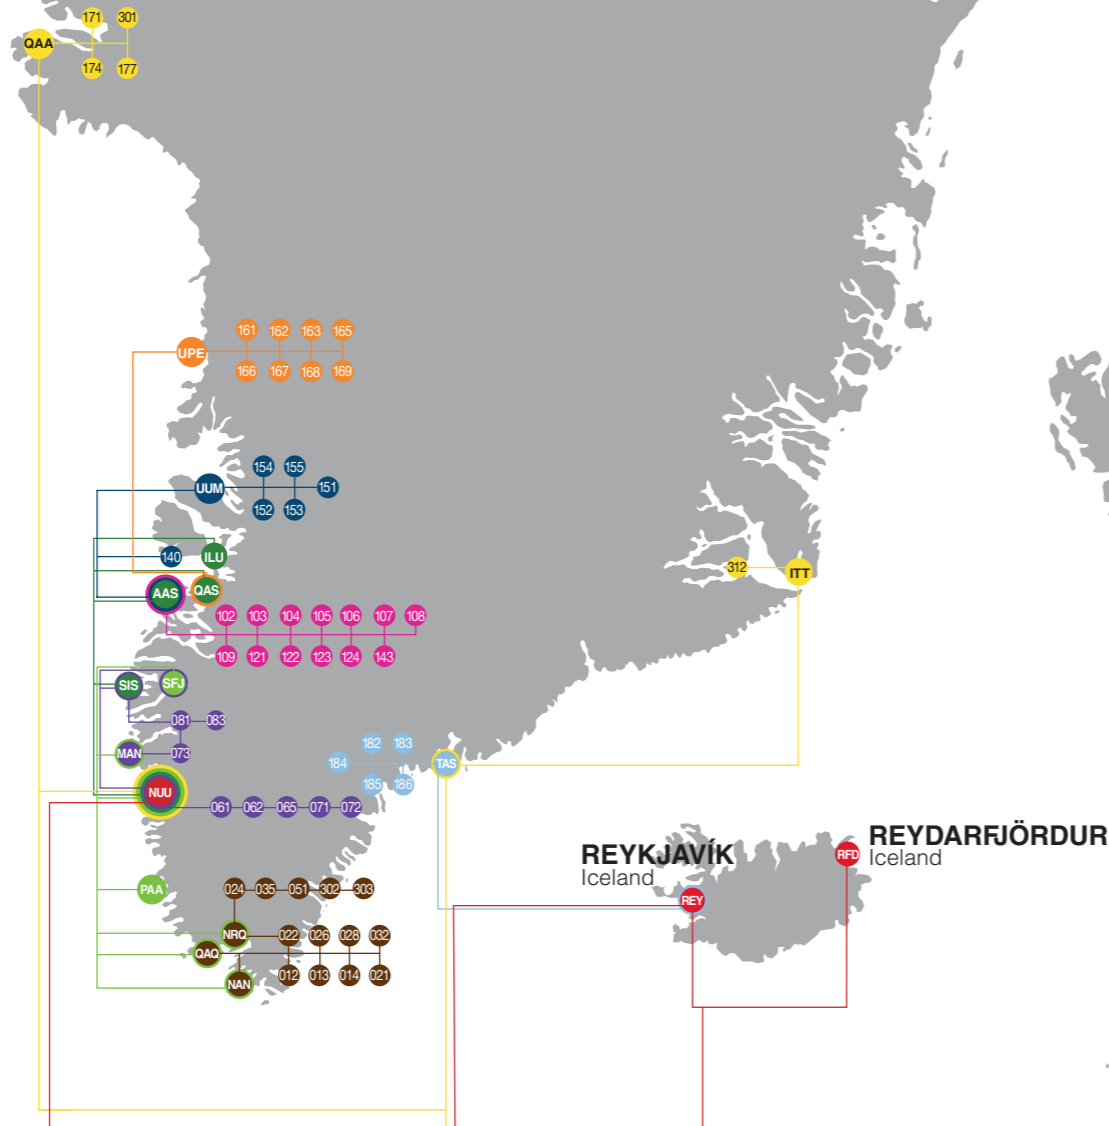

- Red route / **Ingerlaarfik aappaluttoq** / Rød rute
- Green route / **Ingerlaarfik qorsuk** / Grøn rute
- Yellow route / **Ingerlaarfik sungaartog** / Gul rute
- Orange route / **Ingerlaarfik Orange** / Orange rute
- Blue route / **Ingerlaarfik tungujortoq** / Blå rute
- Pink route / **Ingerlaarfik aapalaarujuttoq** / Pink rute
- Brown route / **Ingerlaarfik kajortoq** / Brun rute
- Light blue route / **Ingerlaarfik tungujortoq qaamasoq** / Lyse blå rute
- Purple route / **Ingerlaarfik tunguusaq** / Lilla rute
- Light green route / **Ingerlaarfik qorsuk qaamasoq** / Lyse grøn rute

**REYKJAVÍK**  
Iceland

**REYDARFJÖRDUR**  
Iceland

**TÓRSHAVN**  
Faroe Islands

**HELSINGBORG**  
Sveden

**AARHUS**  
Denmark

**ATLANTIC ROUTE**  
IMARPIKKUT INGERLAARFIK  
**ATLANTRUTE**